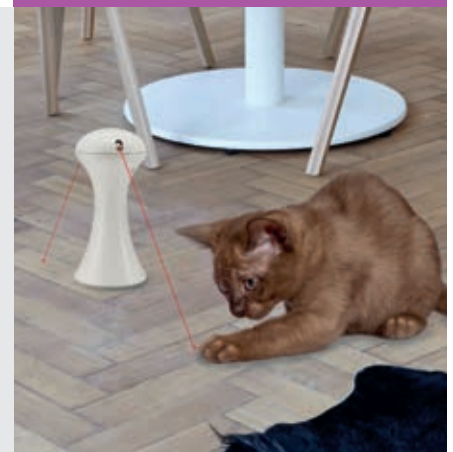

LES PLUS

- Contribue à l'activité physique
- Eveil les sens et les réflexes
- Double laser rotatif
- Arrêt automatique au bout de 15 min
- Permet à deux chats de jouer simultanément